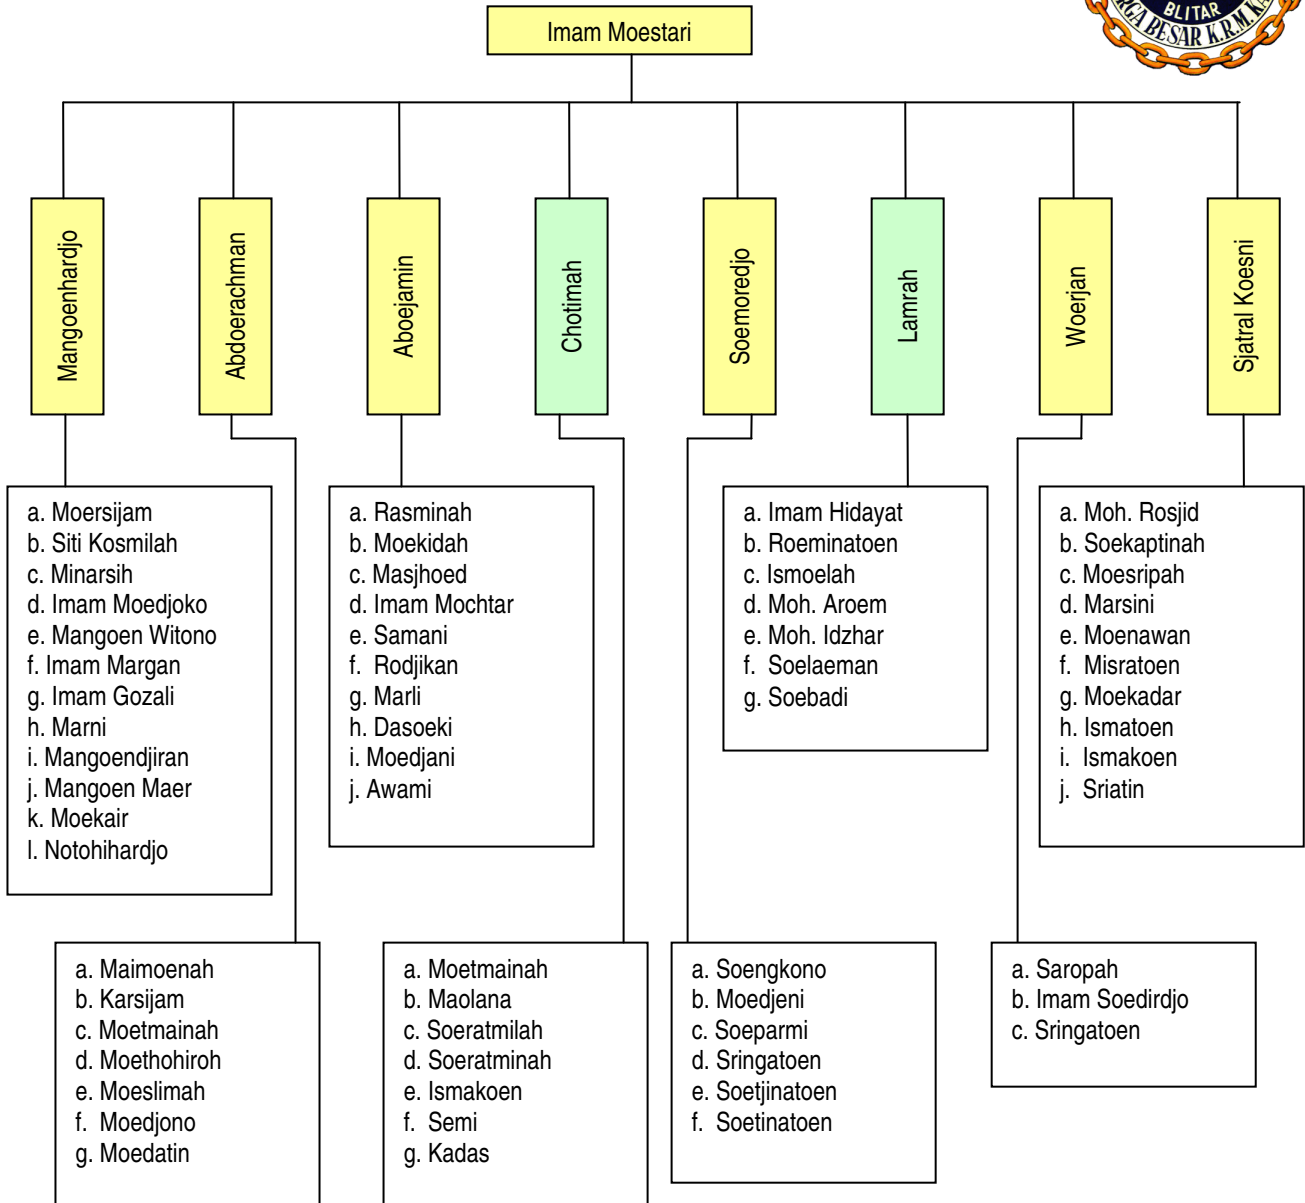

SILSILAH KELUARGA IMAM MOESTARI BIN KRM KASIMAN

Keterangan : pria

wanita